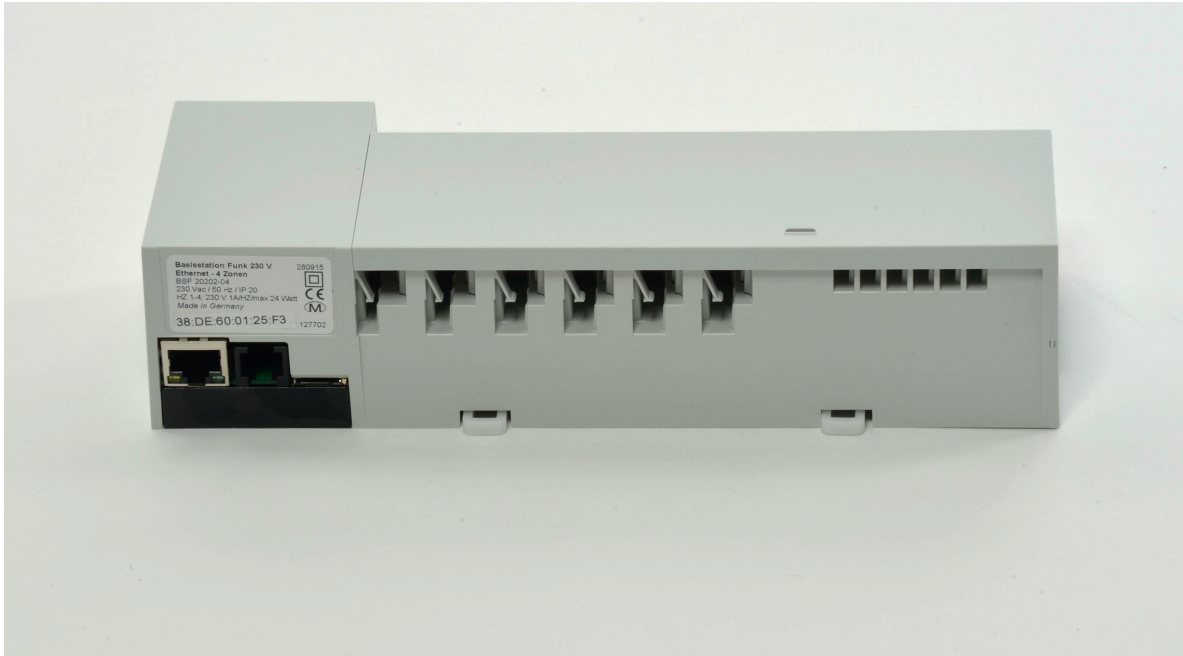

TRÅDLÖS KOPPLINGSBOX ALPHA 2

Beskrivning

Trådlös kopplingsbox används för reglera upp till 18 termoställdon och 12 termostater (beroende på modell).

Den är utrustad med ett gränssnitt och en integrerad webb-server för styrning och konfiguration av systemet via pc/laptop och via internet.

Kopplingsboxen genererar 230 VAC mot plintar för inkopplingar av termoställdon och har en inbyggd antenn för kommunikation med trådlösa termostater.

Den kan även kopplas samman med ytterligare enheter.